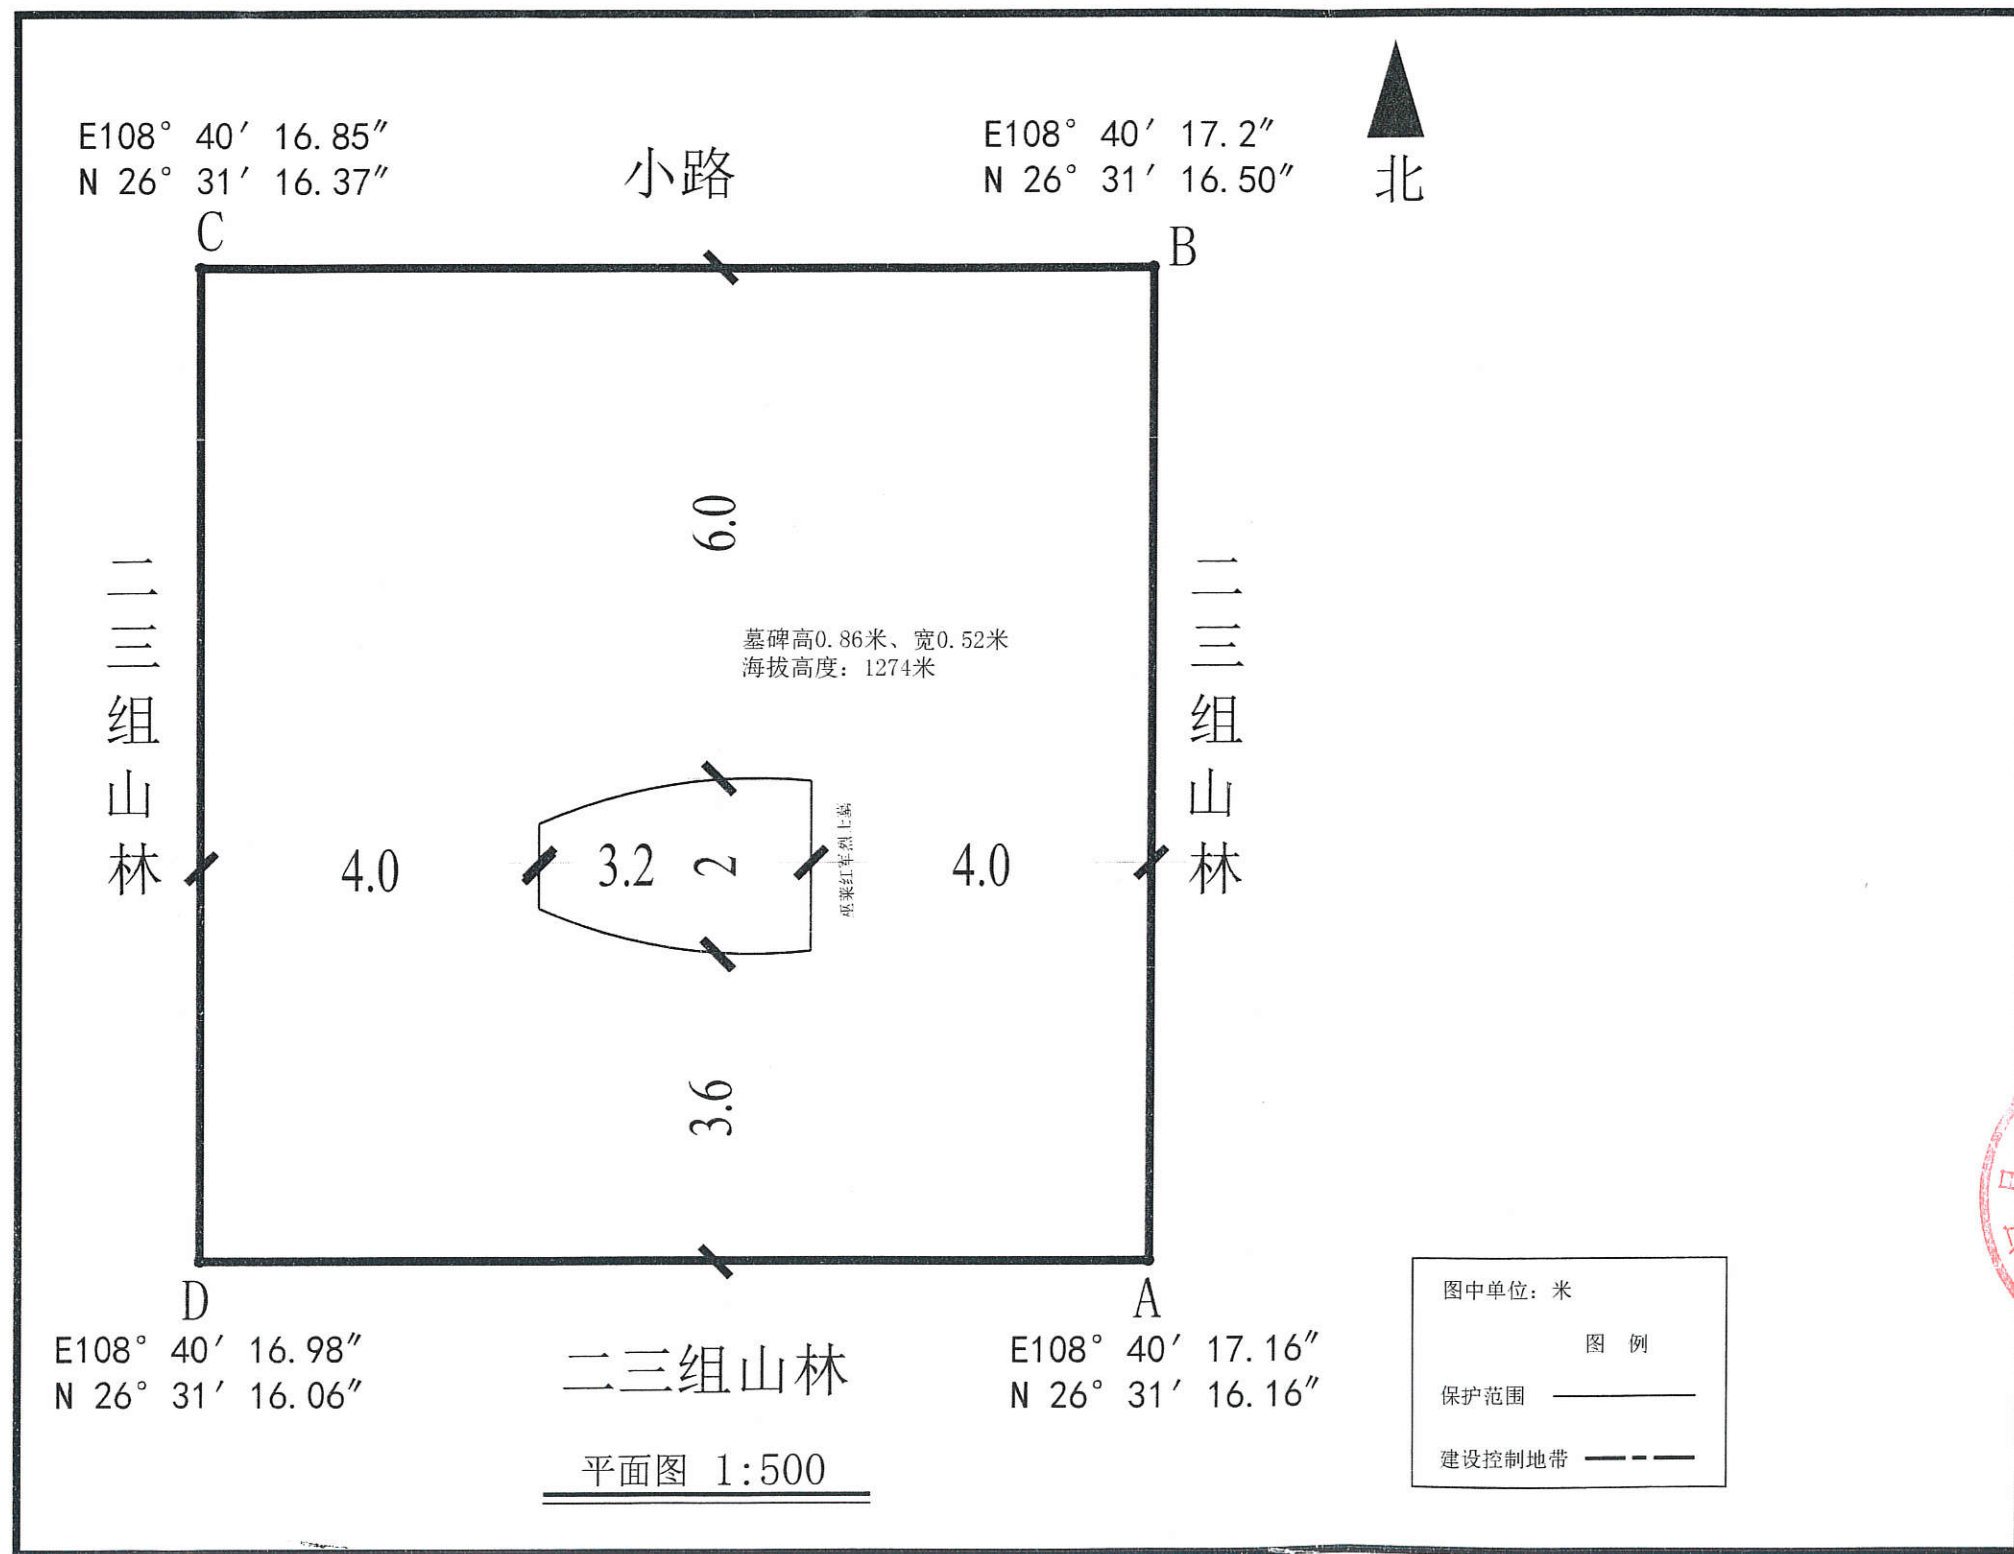

巫莱红军烈士墓保护范围与建设控制地带图

名称: 巫莱红军烈士墓
 年代: 中华人民共和国
 级别: 剑河县级文物保护单位
 地点: 南哨镇大坪村巫莱自然寨西北西三星伴月

公布时间: 2017年2月16日
 保护范围:

以巫莱红军烈士墓边缘为基点, 向东延伸4米、向南延伸3.6米、向西延伸4米分别抵巫莱村二、三组山林, 向北延伸6米抵小路, 为保护范围, 范围A、B、C、D点GPS坐标见图。在保护范围内未经上级部门和文物主管部门审核许可, 不得增加任何建筑设施。

建设控制地带:
 保护范围界线也是建设控制地带界线。在建设控制地带内, 任何人和组织不得修建与环境风格相违背的设施。

剑河县文体广电旅游局
 剑河县自然资源局
 剑河县住房和城乡建设局

2021年3月28日