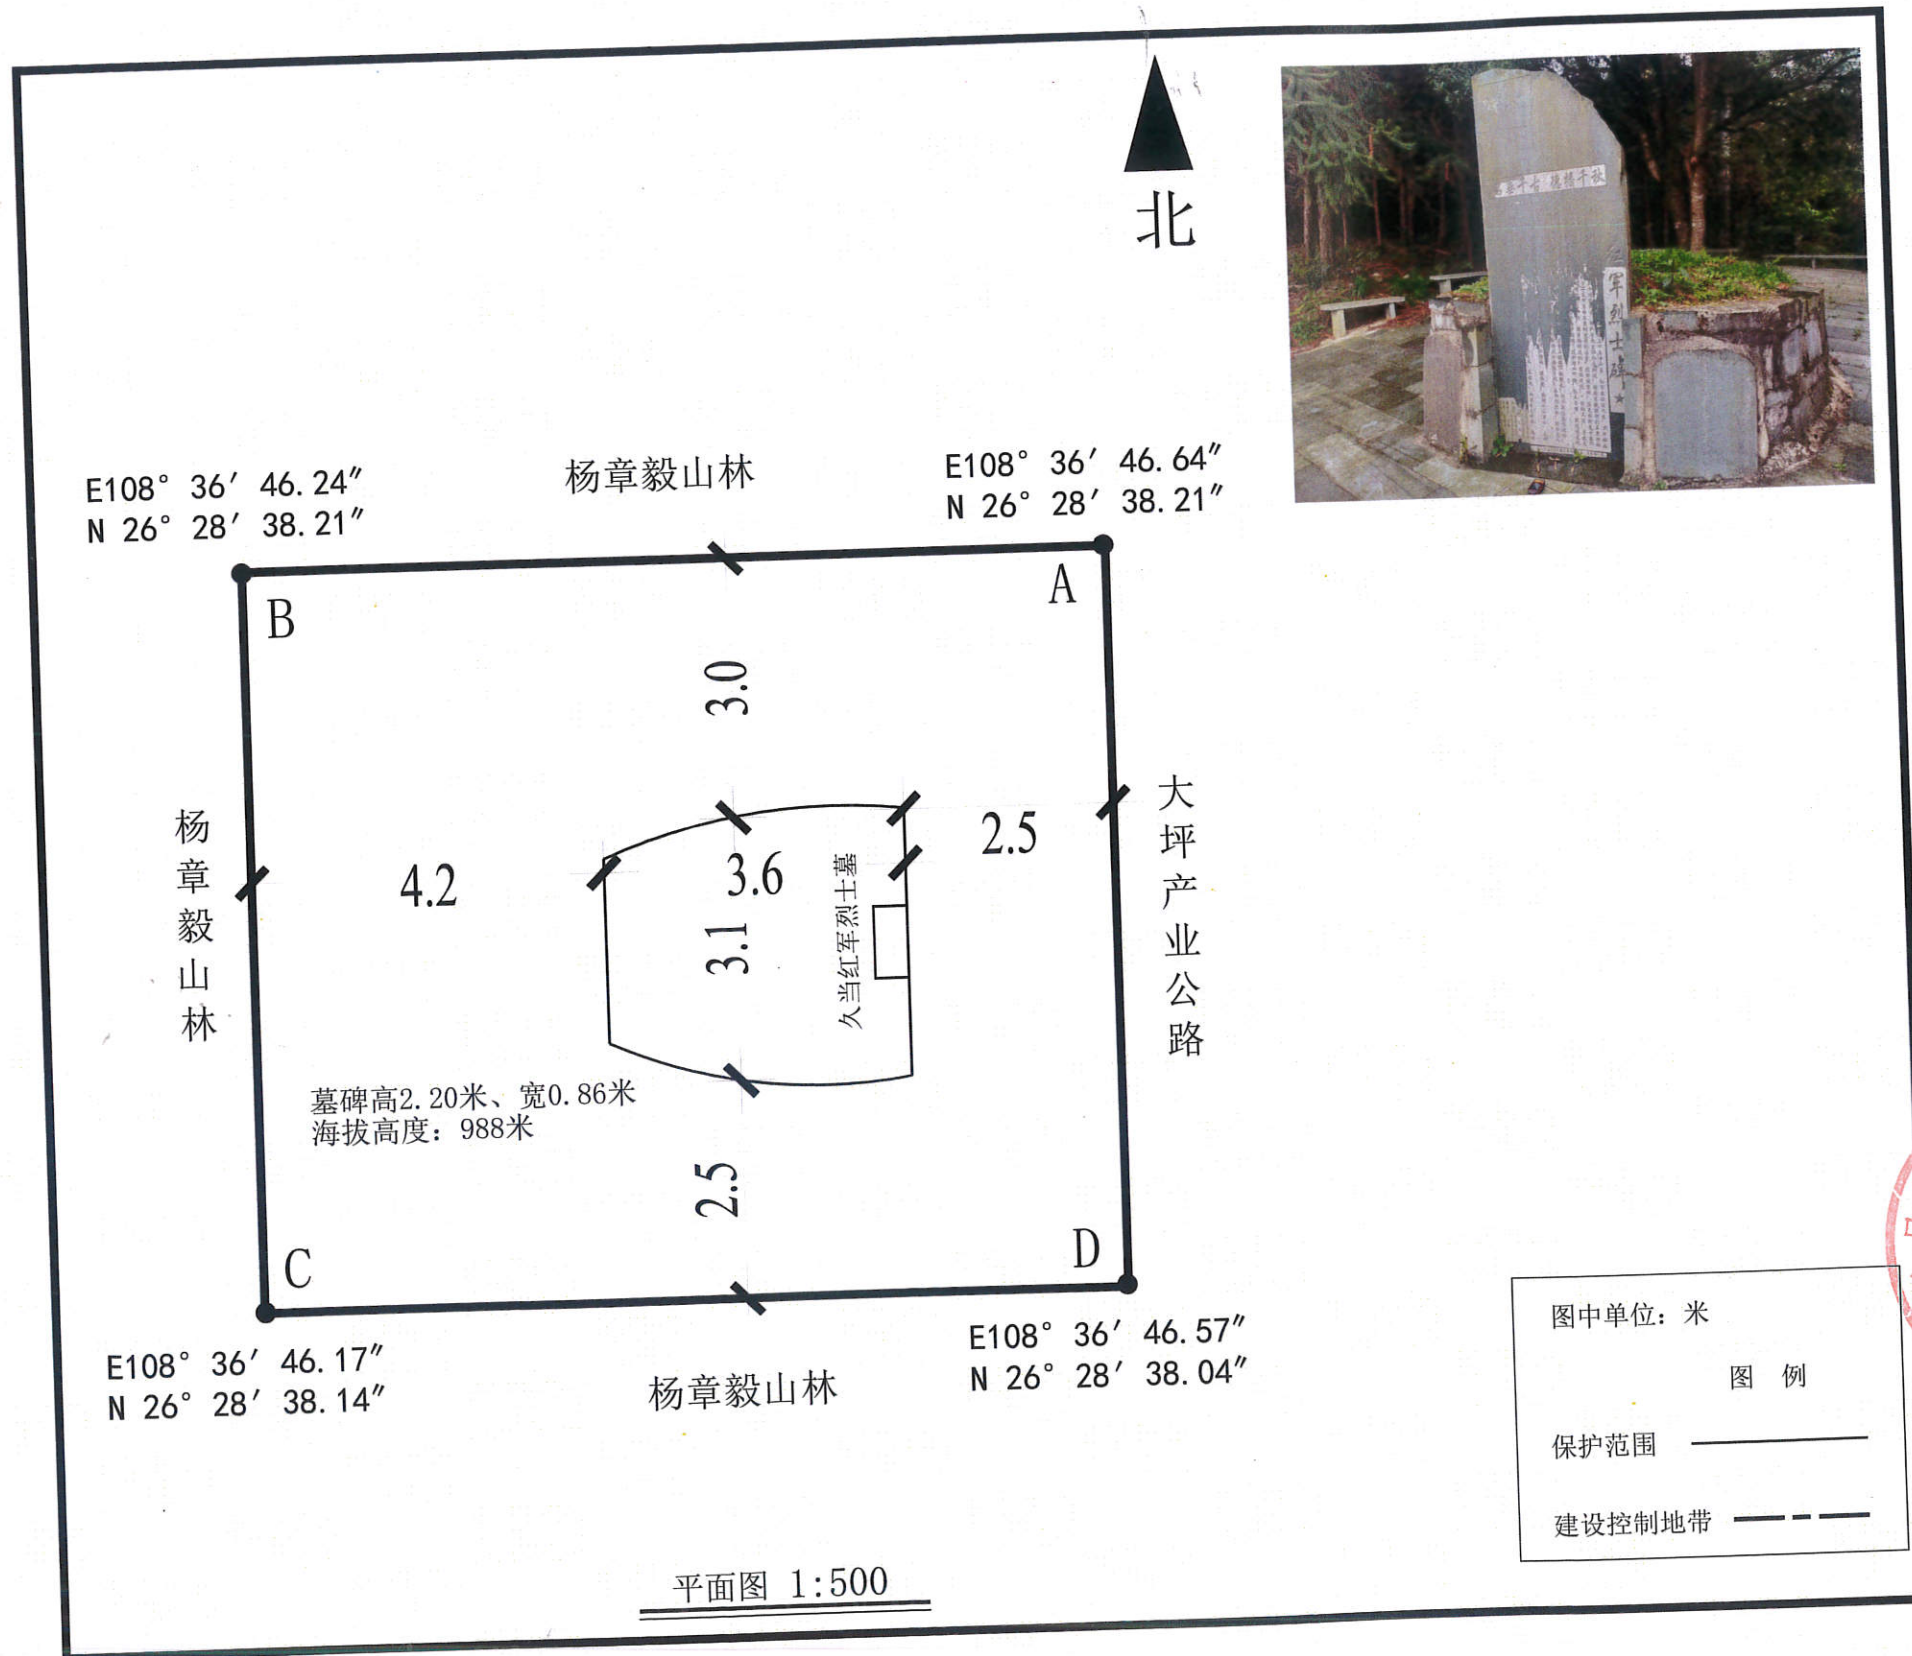

九当红军烈士墓保护范围与建设控制地带图

名称：九当红军烈士墓
 年代：中华人民共和国
 级别：剑河县级文物保护单位
 地点：南哨镇九当村西面500米
 公布时间：2017年2月16日
 保护范围：

以九当红军烈士墓边缘为基点，向东延伸2.5米、向南延伸2.5米、向西延伸4.2米、向北延伸3米分别抵杨章毅山林，为保护范围。范围A、B、C、D点GPS坐标见图。在保护范围内未经上级部门和文物主管部门审核许可，不得增加任何建筑设施。

建设控制地带：

保护范围界线也是建设控制地带界线。在建设控制地带内，任何人和组织不得修建与环境风格相违背的设施。

剑河县文体广电旅游局
 剑河县自然资源局
 剑河县住房和城乡建设局
 2021年3月28日