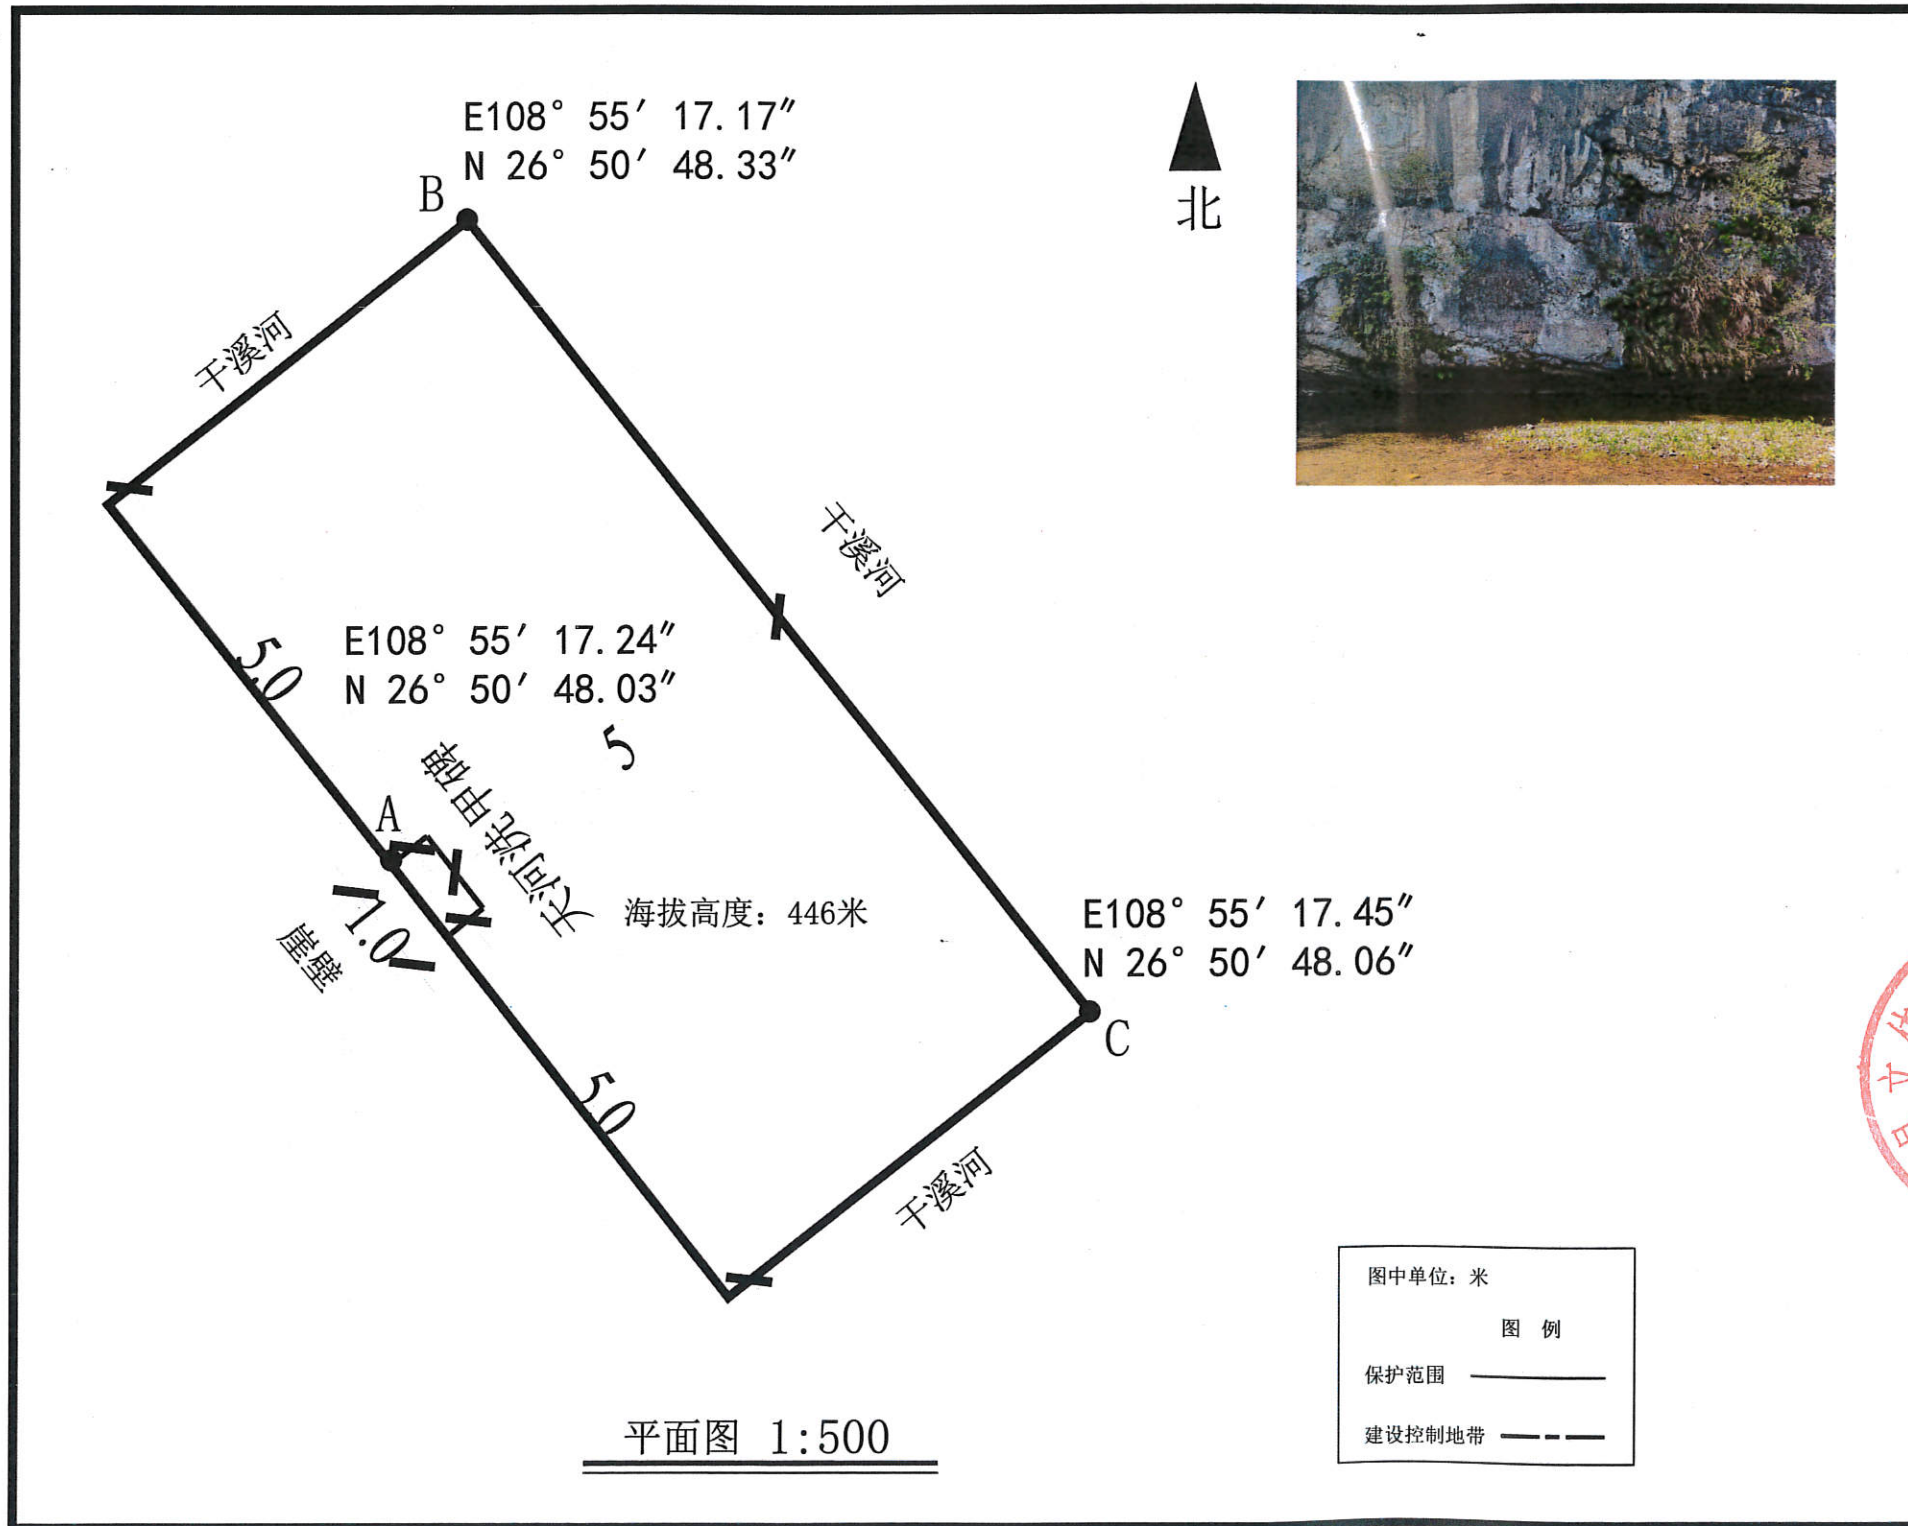

# 天河洗甲碑保护范围与建设控制地带图

名称：天河洗甲碑

年代：清

级别：剑河县级文物保护单位

地点：南明镇河口村南面干溪河涯壁洞内

公布时间：1981年9月1日

保护范围：

以天河洗甲碑边缘为基点，向东南延伸5米抵干溪河，向西南直靠崖壁，向西北延伸5米抵干溪河，向东北延伸5米抵干溪河，为保护范围，范围A、B、C点GPS坐标见图。在保护范围内未经上级部门和文物主管部门审核许可，不得增加任何建筑设施。

建设控制地带：

保护范围界线也是建设控制地带界线。在建设控制地带内，任何人和组织不得修建与环境风格相违背的设施。

剑河县文体广电旅游局

剑河县自然资源局

剑河县住房和城乡建设局

2021年3月28日