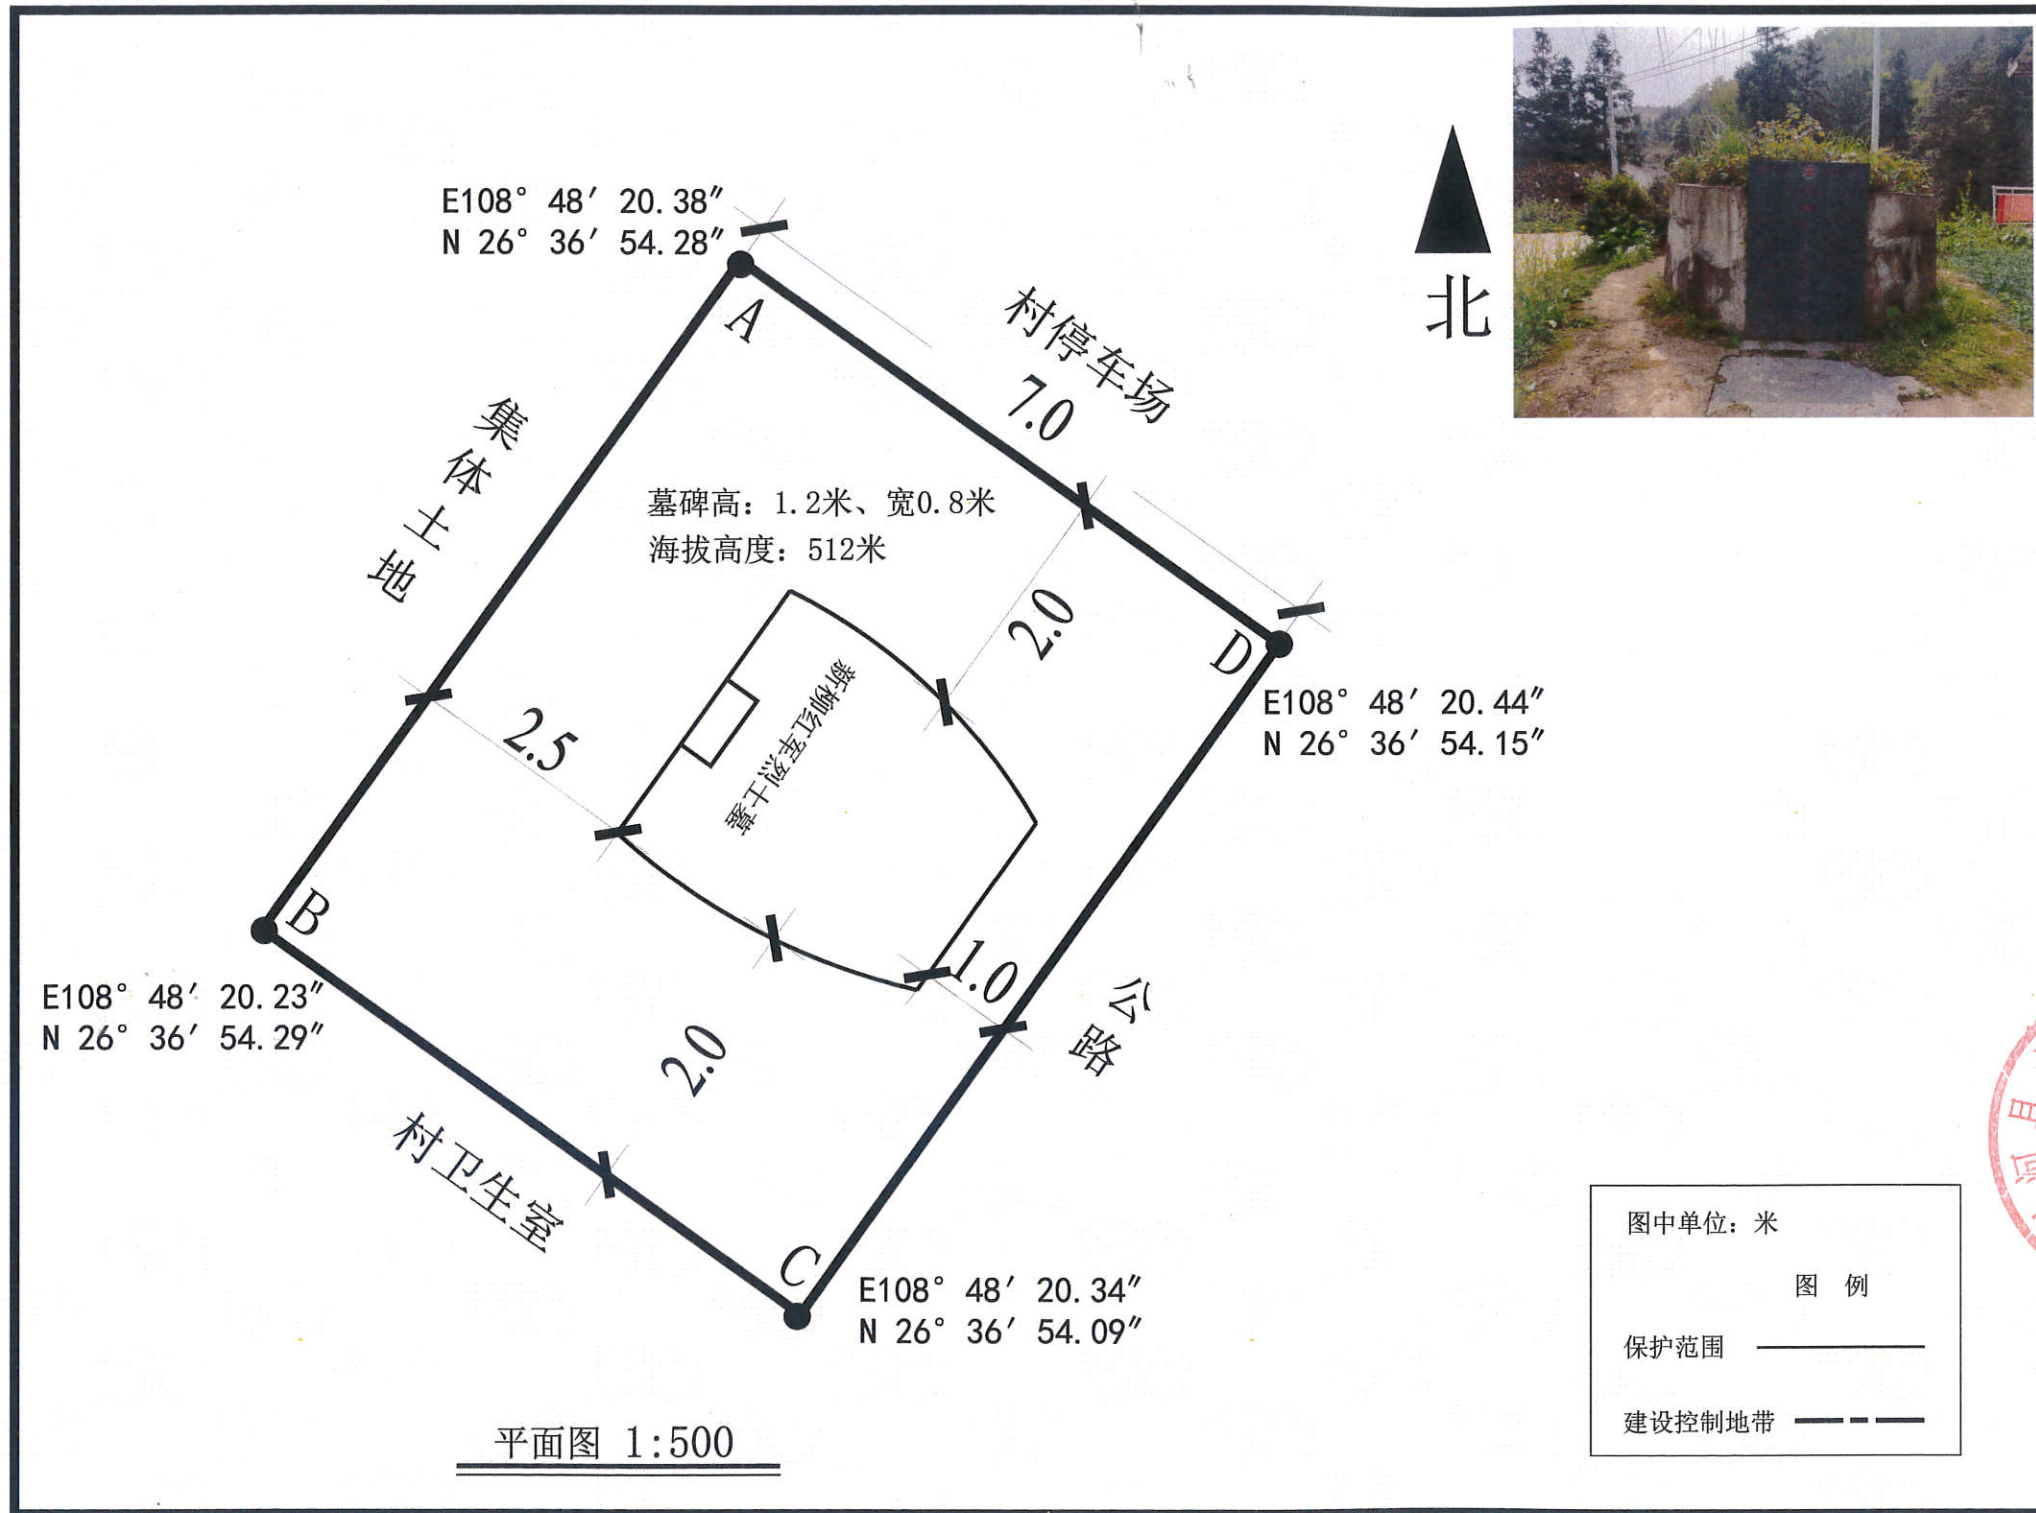

新柳红军烈士墓保护范围与建设控制地带图

名称: 新柳红军烈士墓
 年代: 中华人民共和国
 级别: 剑河县级文物保护单位
 地点: 南加镇新柳村东北面
 公布时间: 2017年2月16日
 保护范围:
 以新柳红军烈士墓边缘为基点, 向东南延伸1米抵公路, 向东北延伸2米抵村停车场, 向西北延伸2.5米抵集体土地, 向西南延伸2米抵村卫生室, 为保护范围, 范围A、B、C、D点GPS坐标见图。 在保护范围内未经上级部门和文物主管部门审核许可, 不得增加任何建筑设施。

建设控制地带:
 保护范围界线也是建设控制地带界线。在建设控制地带内, 任何人和组织不得修建与环境风格相违背的设施。

剑河县文体广电旅游局
 剑河县自然资源局
 剑河县住房和城乡建设局
 2021年3月28日