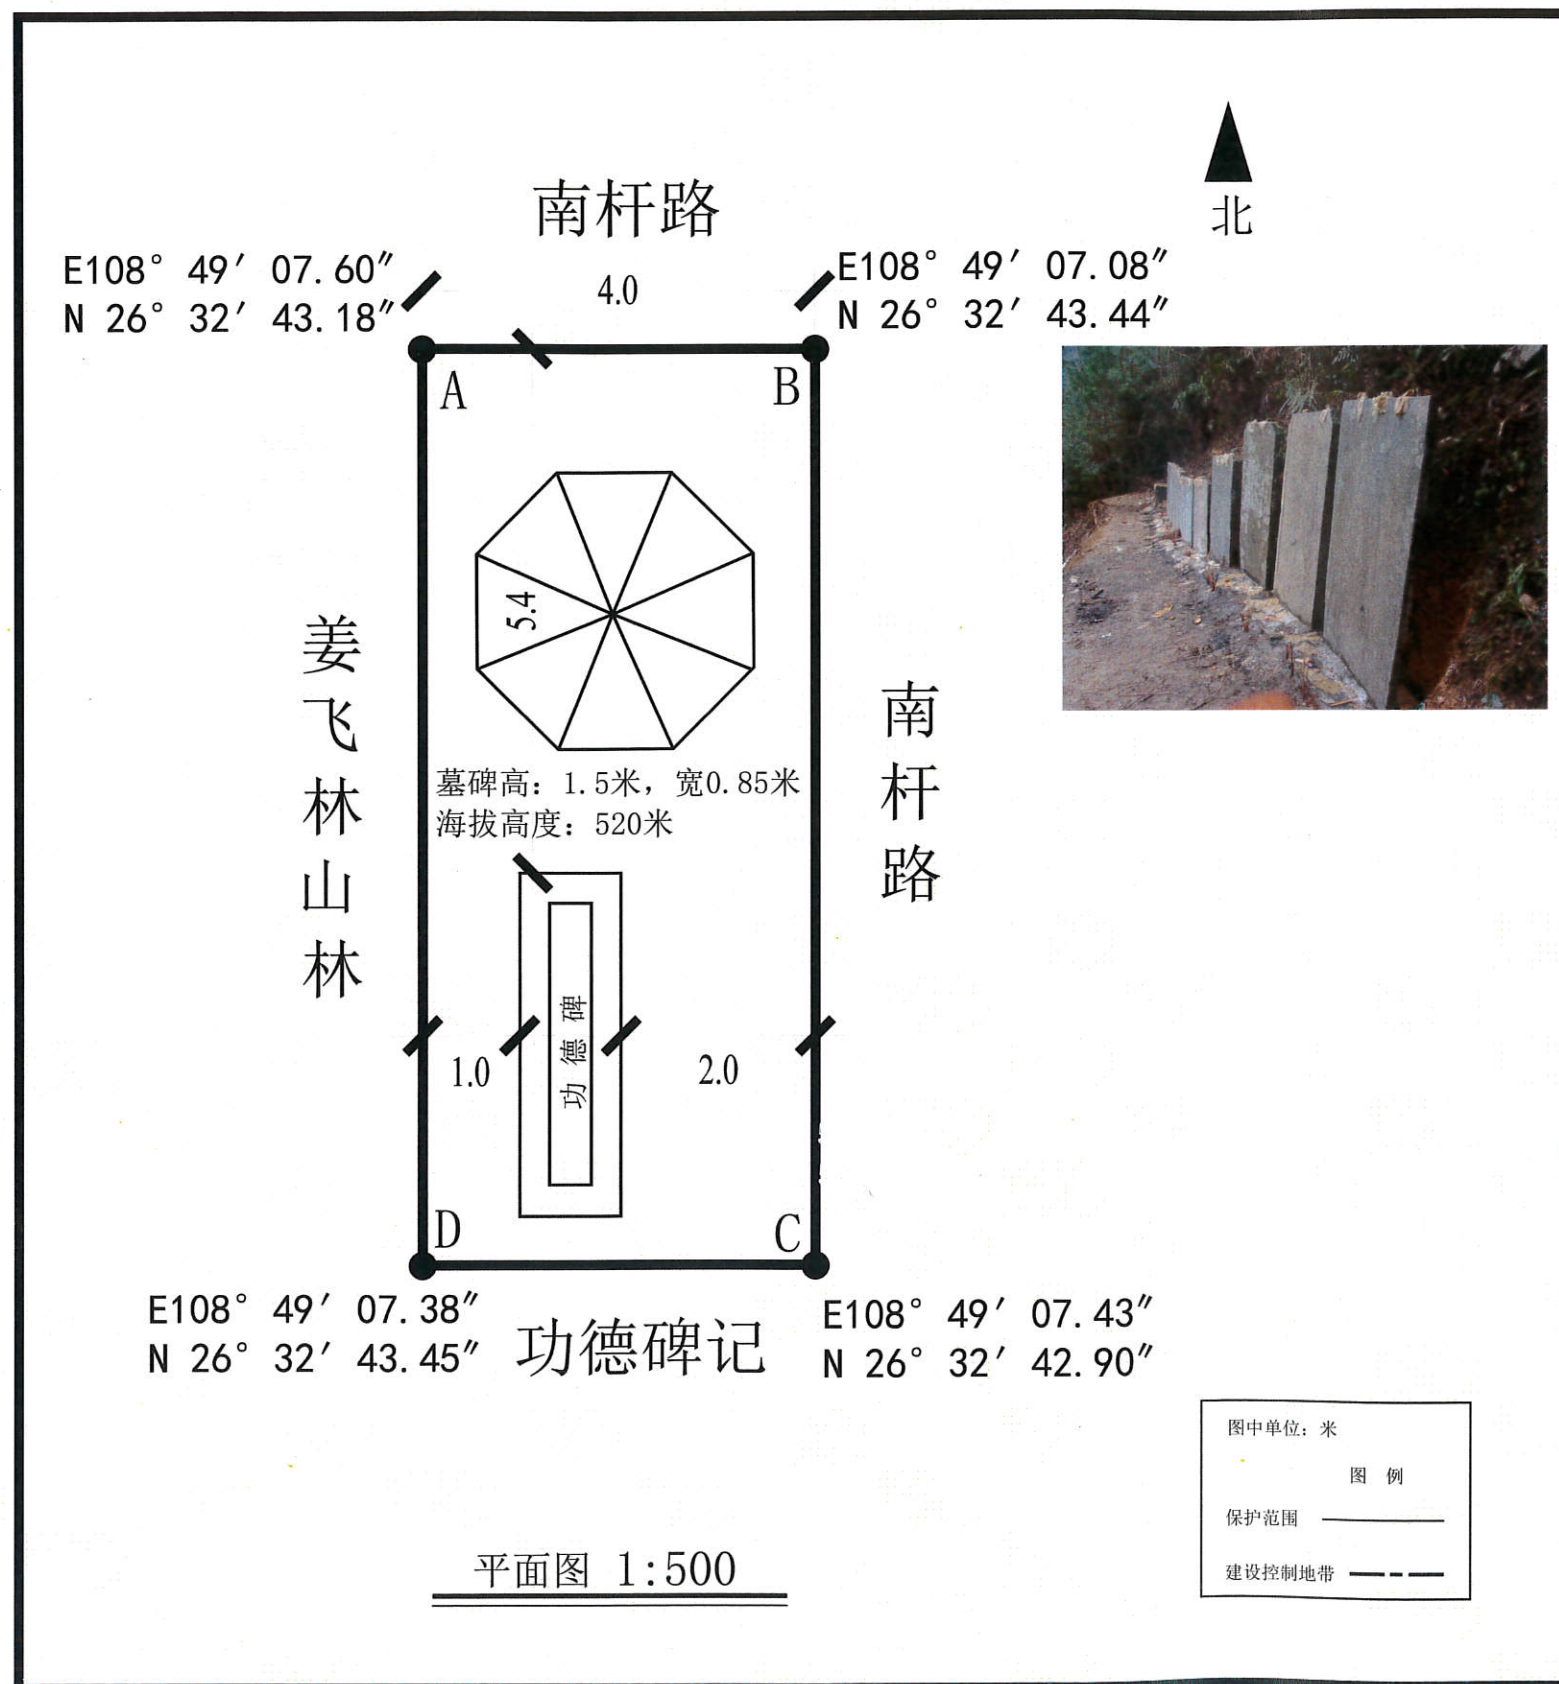

功德碑保护范围与建设控制地带图

名称: 功德碑

年代: 清

级别: 剑河县级文物保护单位

地点: 南加镇黎明村南杆桥路边

公布时间: 1994年8月1日

保护范围:

以功德碑边缘为基点, 向东延伸2米抵南杆路, 向南直抵功德碑记, 向西延伸1米抵姜飞林山林, 向北延伸5.4米抵南杆路, 为保护范围, 范围A、B、C、D点GPS坐标见图。在保护范围内未经上级部门和文物主管部门审核许可, 不得增加任何建筑设施。

建设控制地带:

保护范围界线也是建设控制地带界线。在建设控制地带内, 任何人和组织不得修建与环境风格相违背的设施。

剑河县文体广电旅游局

剑河县自然资源局

剑河县住房和城乡建设局

2021年3月28日