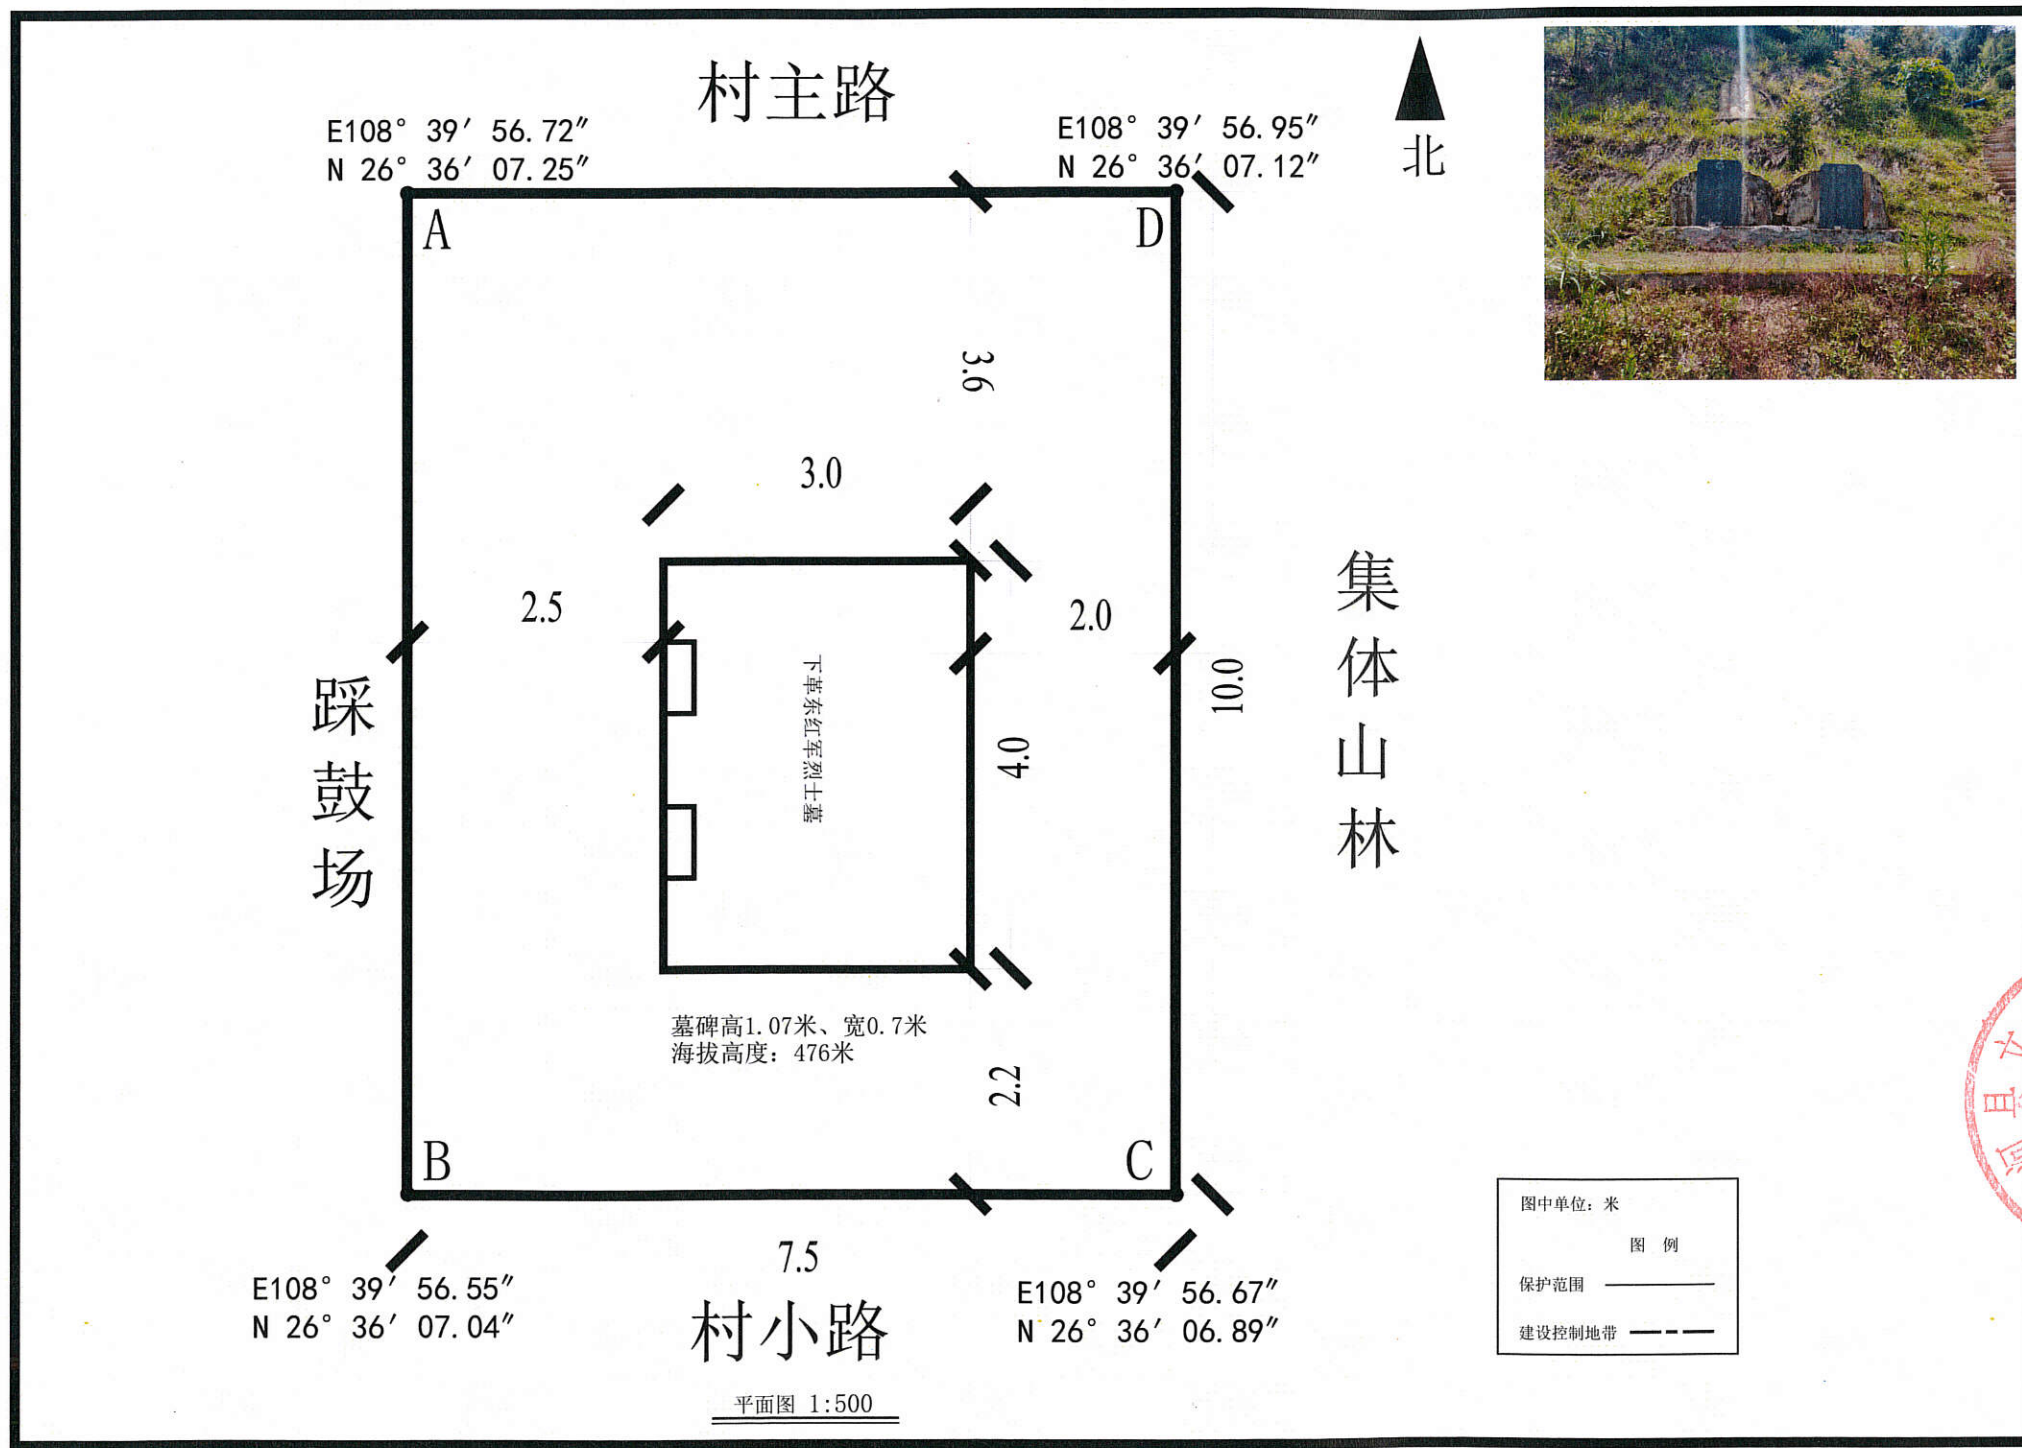

下革东红军烈士墓保护范围与建设地带控制图

名称：下革东红军烈士墓

年代：中华人民共和国

级别：剑河县级文物保护单位

地点：柳川镇下革东村踩鼓场旁边

公布时间：2017年2月16日

保护范围：

以下革东红军烈士墓边缘为基点，向东延伸2米抵集体山林，向南延伸2.2米抵小路，向西延伸2.5米抵踩鼓场，向北延伸3.6米抵村主路，为保护范围。范围A、B、C、D点GPS坐标见图。在保护范围内未经上级部门和文物主管部门审核许可，不得增加任何建筑设施。

建设控制地带：

保护范围界线也是建设控制地带界线。在建设控制地带内，任何人和组织不得修建与环境风格相违背的设施。

剑河县文体广电旅游局

剑河县自然资源局

剑河县住房和城乡建设局

2021年3月28日